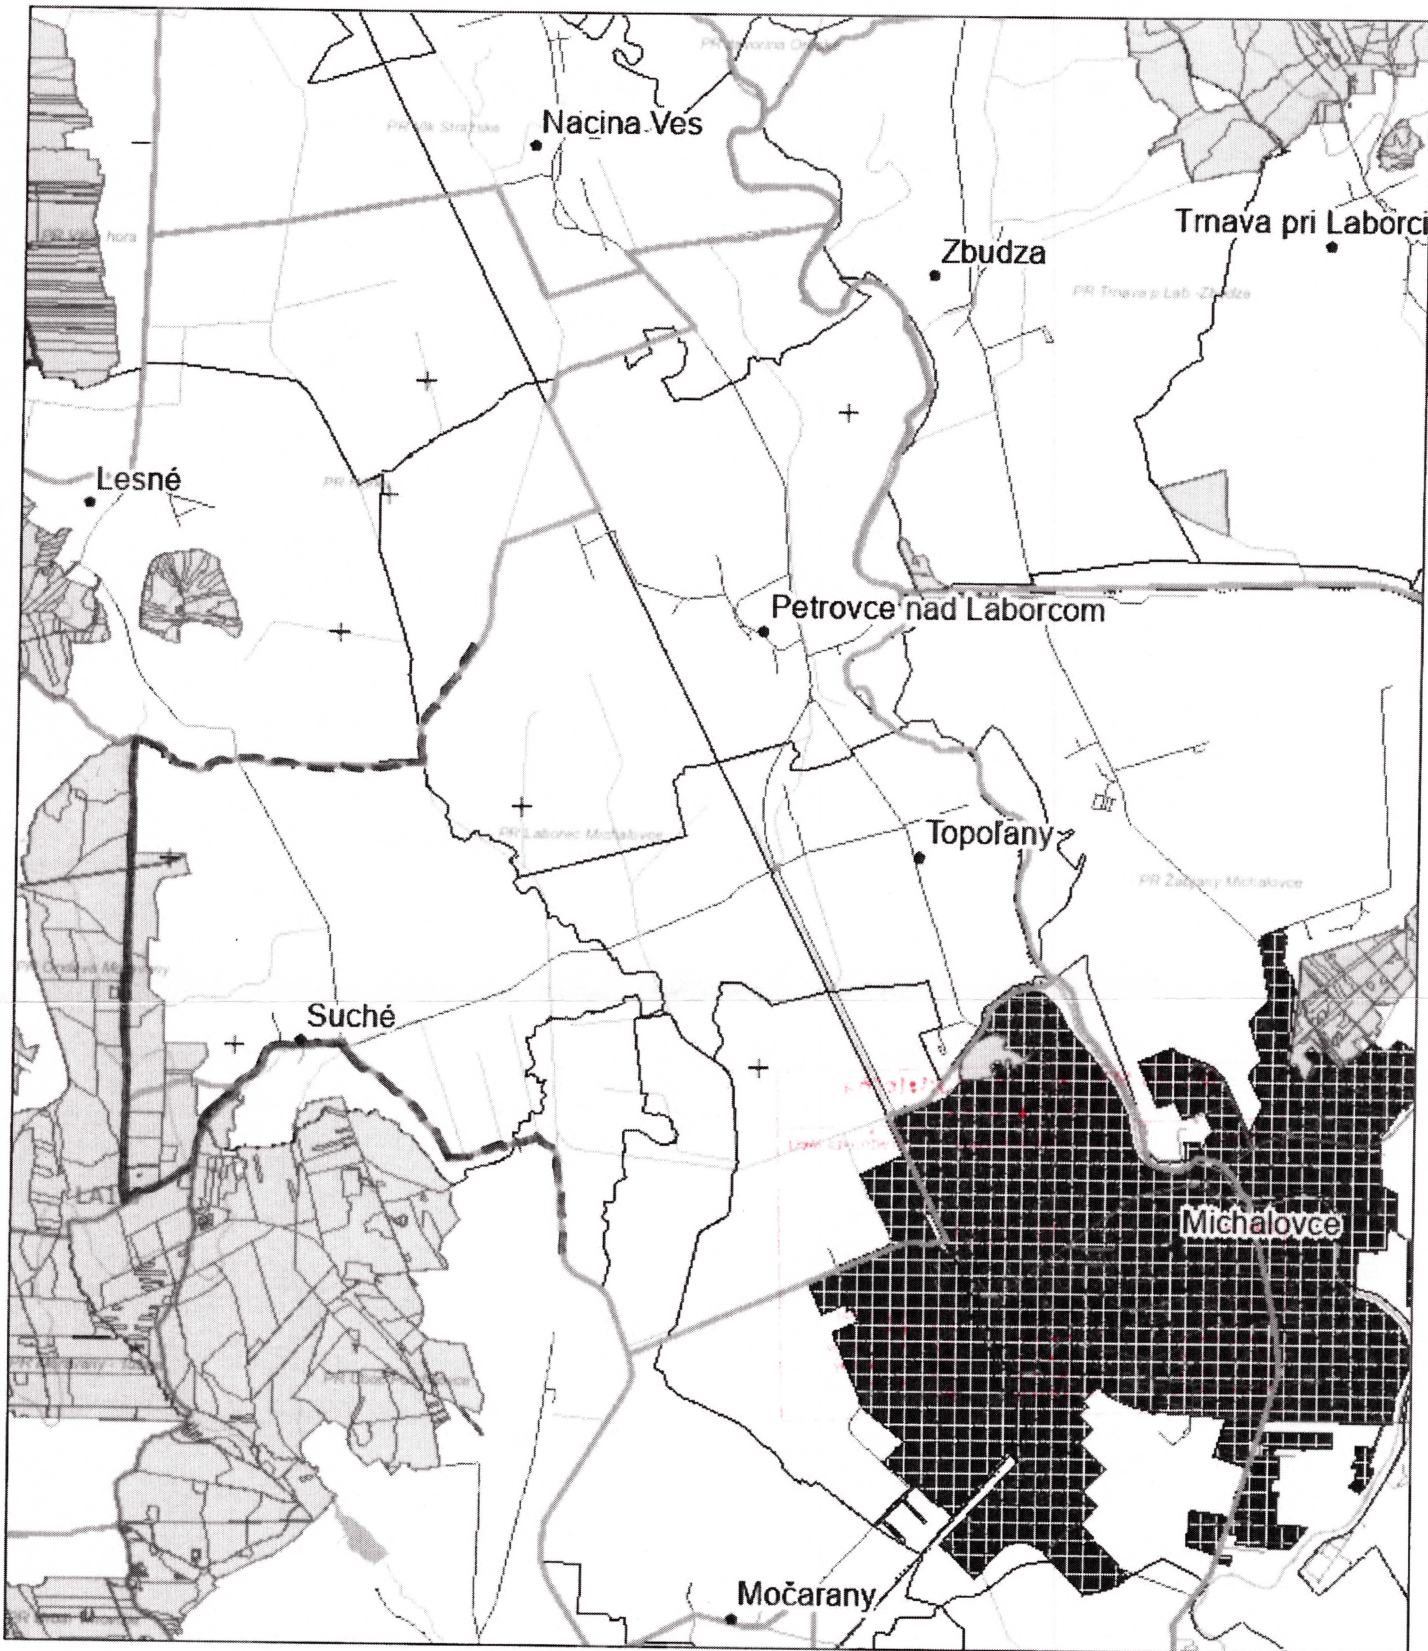

Laborec - pričlenenie

1. 6. 2023

- + Vnádiská diviaka
- JPRL
- Ostatné lesné plochy
- Obce
- Okres
- Kraj
- Poľovné revíry

© NLC Zvolen
© NLC ZVOLEN

*Príloha k rozhodnutiu
OU-MI-PO-2023/009577*

U01_20230605_241/9

GM: 2 BS: 5

4/4