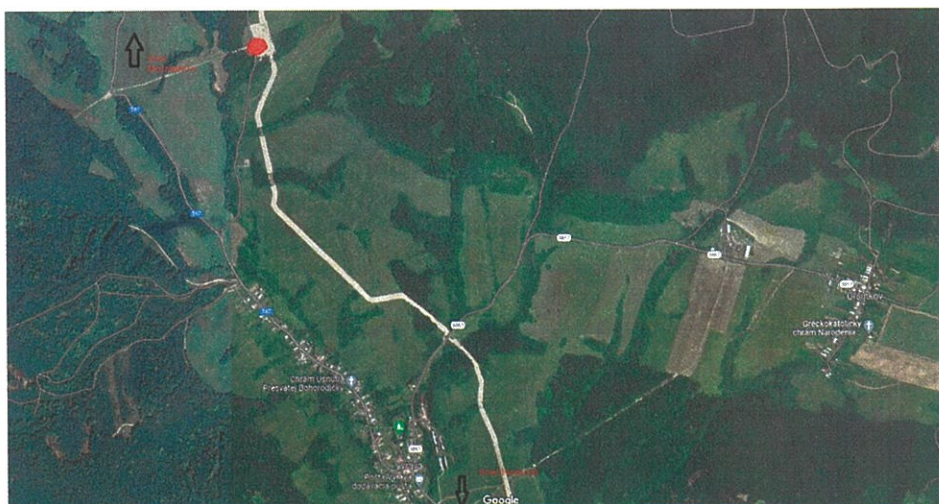

Príloha č. 1

Mapa s určením polohy miesta stretnutia v deň ústneho pojednávania, v areáli HPS Výrava, súradnice GPS zemepisnej šírky a dĺžky 49.212069, 21.994332.

Mapa širších vzťahov.

Mapa s určením súradníc GPS zemepisnej šírky a dĺžky 49.212069, 21.994332.